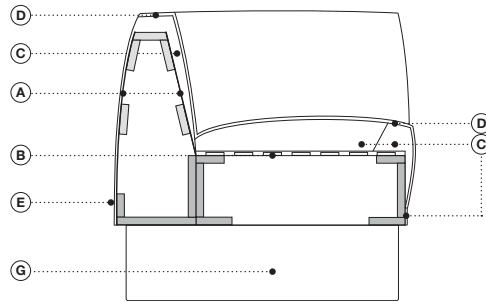

- Bois de sapin massif
- Bois de hêtre massif
- **A.** Panneau de particules
- **B.** Sangles élastiques
- **C.** Mousse polyuréthane expansé ignifuge indéformable à épaisseurs différenciées
- **D.** Fibre de polyester
- **E.** Revêtement
- **F.** Acier
- **G.** Bois de chêne

- Massiveholz aus Tanne
- Massiveholz aus Buche
- **A.** Holzfaserplatte
- **B.** Elastischen Gurtbändern
- **C.** Feuerfester formbeständige Polyurethanschaum in unterschiedlicher Dichte
- **D.** Polyester
- **E.** Bezug
- **F.** Stahl
- **G.** Eichenholz

Caratteristiche · Features · Caractéristiques · Eigenheiten

- Telaio rinforzato per uso aree pubbliche
- Poliuretano espanso ignifugo
- Poliuretano espanso indeformabile a quote differenziate ad alta densità
- Cuciture rinforzate con supporto in fibra di carbonio
- Prodotto disponibile anche su misura

- Reinforced frame for public area use
- Flame-retardant polyurethane foam
- Undeformable polyurethane foam of different densities
- Reinforced stitching with carbon fiber support
- This item can be customized

- Structure renforcée pour une utilisation en espace public
- Mousse polyuréthane expansé ignifuge
- Mousse polyuréthane expansé indéformable à épaisseurs différenciées
- Coutures renforcées de fibre de carbone
- Produit pouvant être réalisés sur mesure

- Verstärkte Holzstruktur für Nutzung bei öffentlichem Bereich
- Feuerfester Polyurethanschaum
- Formbeständige Polyurethanschaum in unterschiedlicher Dichte
- Verstärkte Säume mit Stütz aus Kohlefaser
- Produkt nach Maß verfügbar

Coordinati · Matching items · Produits assortis · Abgestimmte Produkte

Finiture in legno · Wooden finishes · Finitions bois · Holzausführungen

Rovere spazzolato naturale
Natural brushed oak
Chêne brossé naturel
Eichenholz Natural gebürstet

Rovere spazzolato grafite
Graphite brushed oak
Chêne brossé graphite
Eichenholz Graphit gebürstet

Nero (RAL 9005)
Black (RAL 9005)
Noir (RAL 9005)
Schwarz (RAL 9005)

Finiture in metallo · Metal finishes · Finitions metal · Metallausführungen