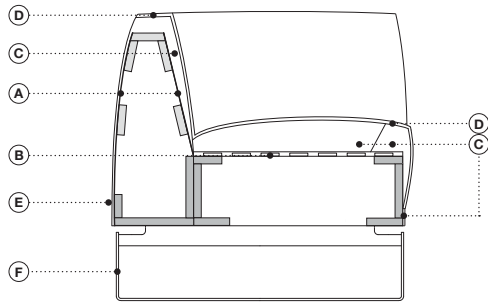

ARMCHAIR / SMALL ARMCHAIR / SOFA / SMALL SOFA

TAILOR cod. 9072
Armchair

Dati tecnici · Technical data · Données techniques · Technische Angaben

- Legno massiccio di abete
- Legno massiccio di faggio
- A.** Pannello di masonite
- B.** Cinghie elastiche ad alta densità
- C.** Poliuretano espanso ignifugo indeformabile a quote differenziare
- D.** Fibra di poliestere
- E.** Rivestimento
- F.** Acciaio
- G.** Legno di rovere