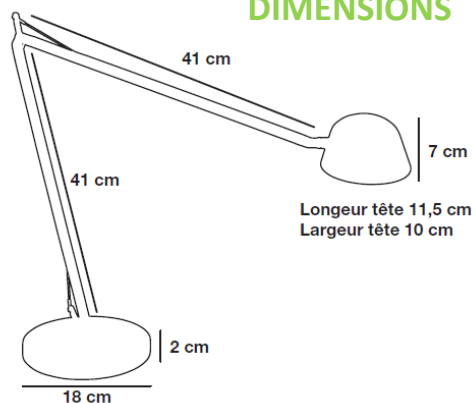

MOUVEMENTS

Double bras articulé / pivotant 360°
Tête orientable en tous sens

MATERIAUX

Aluminium recyclable
Socle en silicone
Tête en ABS

IRC 93

DIMENSIONS

Existe sur pince et axe

COURBE DES LUX

mesure à 40 cm du plan de travail

470 Lumens

SOURCE

LED intégrées*:
puissance nominale 5,1 W
* Ne peuvent être changées

TRANSFO

Débrochable sur prise

COURBE SPECTRALE

Sans danger pour la vue