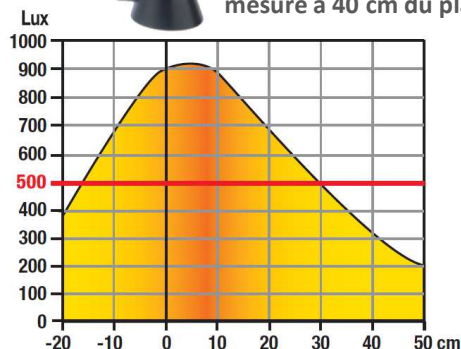

COURBE DES LUX

mesure à 40 cm du plan de travail

470 Lumens

SOURCE

LED intégrées*:
puissance nominale 5,1 W
* Ne peuvent être changées

TRANSFO

Débrochable sur prise